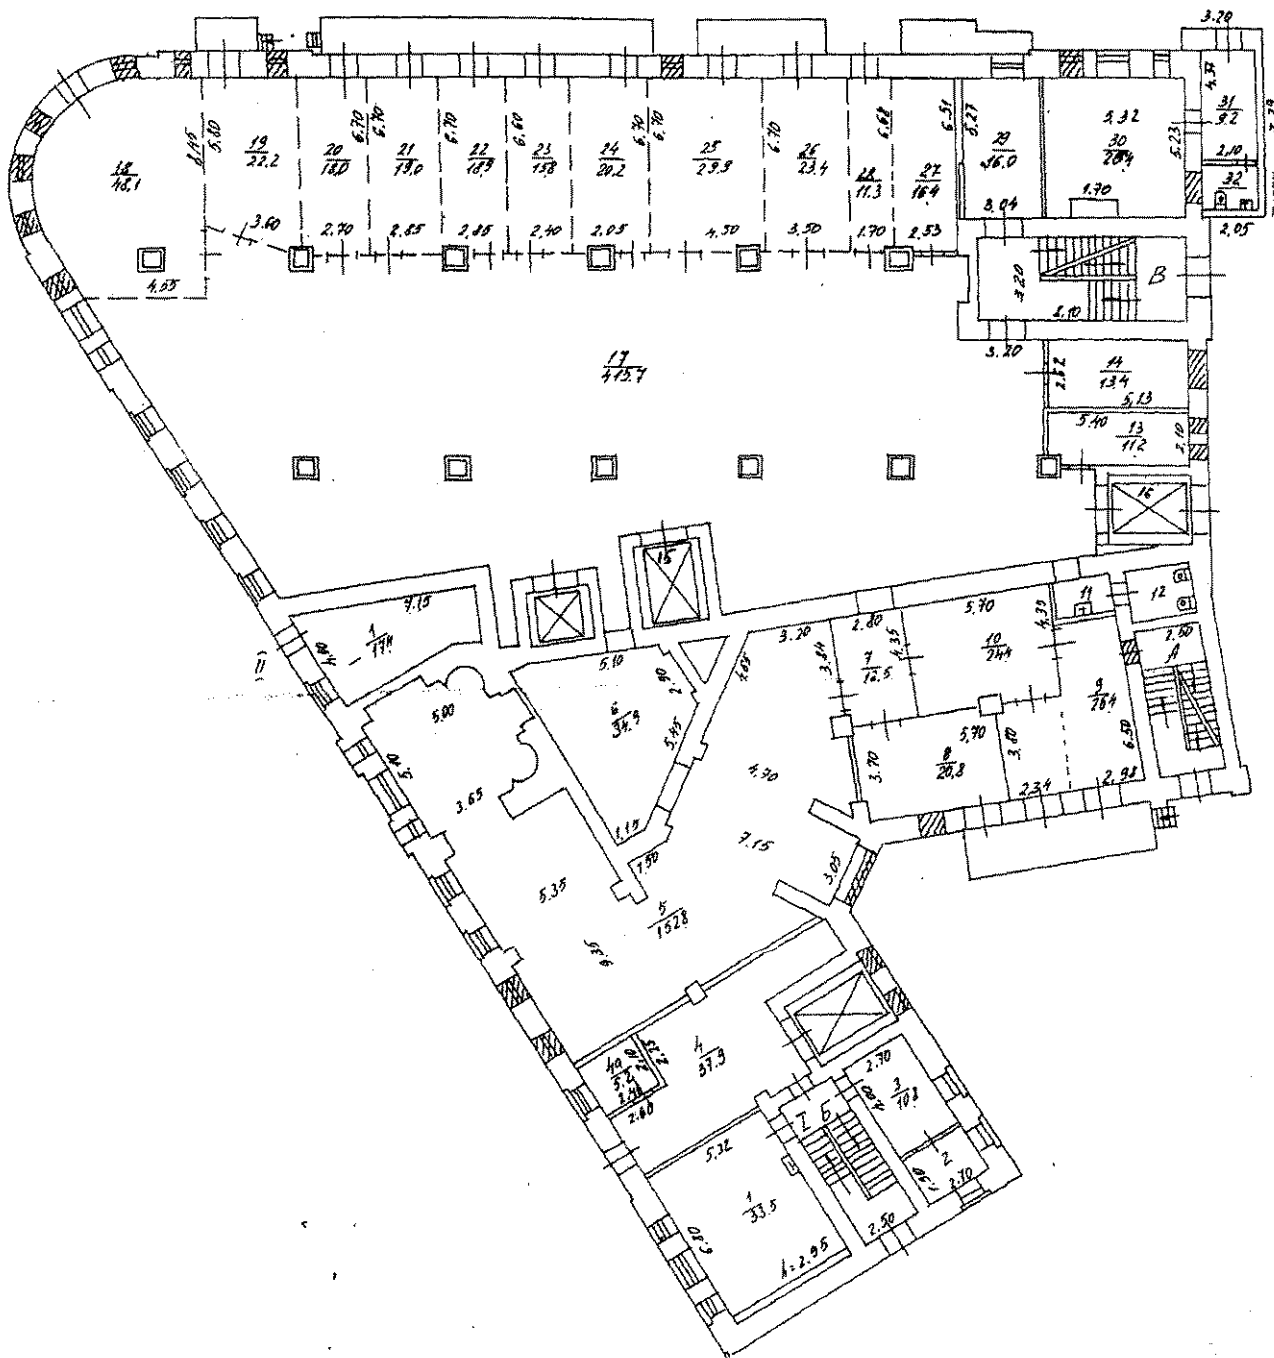

1 ЭТАЖ

ДЕЙСТВИТЕЛЕН
 В ТЕЧЕНИЕ 1-го ГОДА
 СО ДНЯ ВЫДАЧИ.
 ТЕРРИТОРИАЛЬНОЕ
 БЮРО ТЕХНИЧЕСКОЙ
 ИНВЕНТАРИЗАЦИИ.
 ЦЕНТРАЛЬНОЕ
 МОСКВА.

Масштаб 1:200

Разрешение на проектно-конструкторские работы
 в карт. № 1/16 от 1981 г.
 Территориальному бюро
 технической инвентаризации не предъявлено
 « 12 » 12 2001
 Исполнитель *Лавров*
 Проверил

3 ЭТАЖ

ДЕЙСТВИТЕЛЕН
 В ТЕЧЕНИЕ 1-го ГОДА
 СО ДНЯ ВЫДАЧИ
 ТЕРРИТОРИАЛЬНОЕ
 БЮРО ТЕХНИЧЕСКОЙ
 ИНВЕНТАРИЗАЦИИ
 ЦЕНТРАЛЬНОЕ
 г. Москва

Масштаб 1:200

Разрешение на произведе-
 дное переоборудование
 в кат. № 718/184-инж.
 Территориальному бюро
 технической инвентариза-
 ции не предельно
 "РБ" № 12 200/1 г.
 Исполнитель *Сидорова*
 Проверил

не брать

Масштаб 1:200