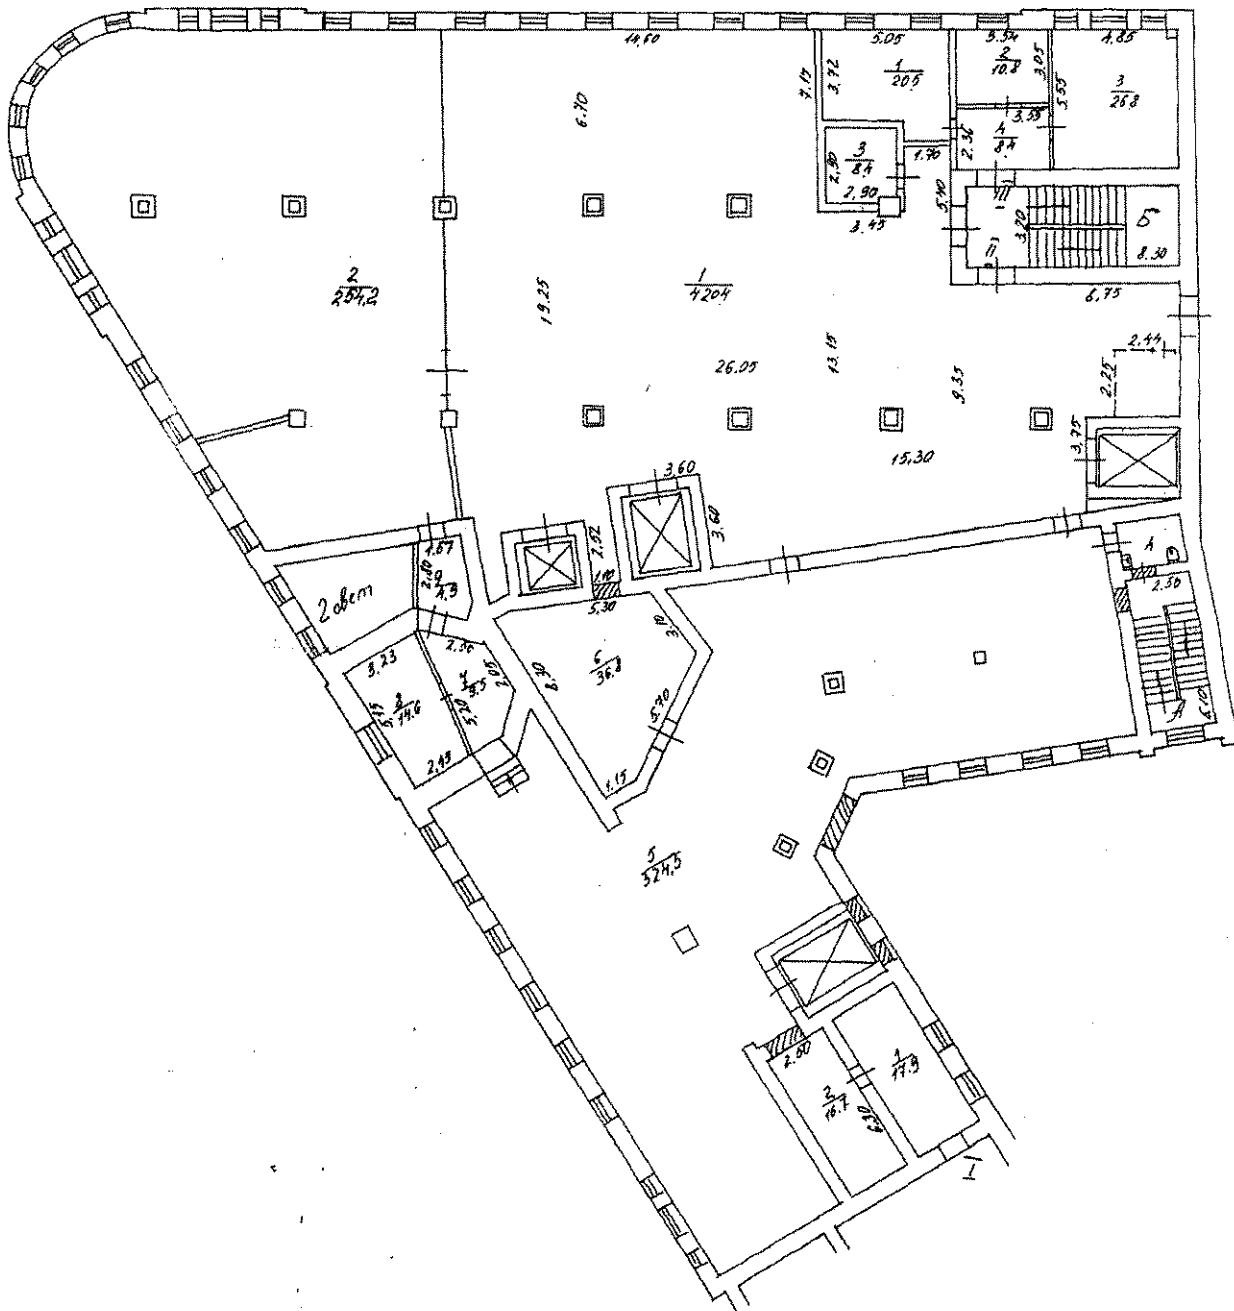

1 ЭТАЖ

ДЕЙСТВИТЕЛЕН
 В ТЕЧЕНИЕ 1-го ГОДА
 СО ДНЯ ВЫДАЧИ.
 ТЕРРИТОРИАЛЬНОЕ
 БЮРО ТЕХНИЧЕСКОЙ
 ИНВЕНТАРИЗАЦИИ.
 ЦЕНТРАЛЬНОЕ
 МОСКВА.

Масштаб 1:200

Разрешение на проектно-конструкторские работы
 в карт. № 1/16 от 1981 г.
 Территориальному бюро
 технической инвентаризации не предъявлено
 « 12 » 12 2001
 Исполнитель *Лавров*
 Проверил

3 ЭТАЖ

ДЕЙСТВИТЕЛЕН
 В ТЕЧЕНИЕ 1-го ГОДА
 СО ДНЯ ВЫДАЧИ
 ТЕРРИТОРИАЛЬНОЕ
 БЮРО ТЕХНИЧЕСКОЙ
 ИНВЕНТАРИЗАЦИИ
 ЦЕНТРАЛЬНОЕ
 г. Москва

Масштаб 1:200

Разрешение на произведе-
 дное переоборудование
 в кат. № 718/184-инж.
 Территориальному бюро
 технической инвентариза-
 ции не предельно
 "РБ" № 12 200/1 г.
 Исполнитель *Сидорова*
 Проверил