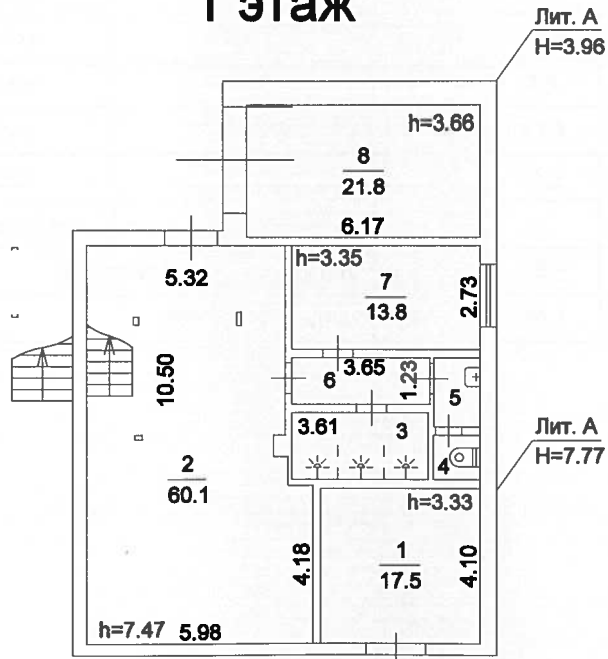

антресоль

1 этаж

Росреестр	ФГУП "Ростехинвентаризация - Федеральное БТИ"		РФ
Лист 1	Постажный план здания по адресу: (местоположению): г.Москва Берсеневская наб., д. 14, стр. 8		Масштаб 1:200
Листов 1			
Дата	Исполнитель	Фамилия И.О.	Подпись
28.05.2012	Выполнил	Кривенкова С.В.	
28.05.2012	Проверил	Аликин Д.В.	