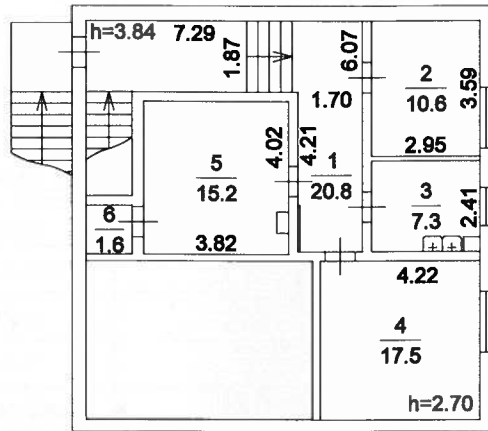

антресоль

1 этаж

Росреестр	ФГУП "Ростехинвентаризация - Федеральное БТИ"		РФ
Лист 1	Постажный план здания по адресу: (местоположению): г.Москва Берсеневская наб., д. 14, стр. 8		Масштаб 1:200
Листов 1			
Дата	Исполнитель	Фамилия И.О.	Подпись
28.05.2012	Выполнил	Кривенкова С.В.	
28.05.2012	Проверил	Аликин Д.В.	